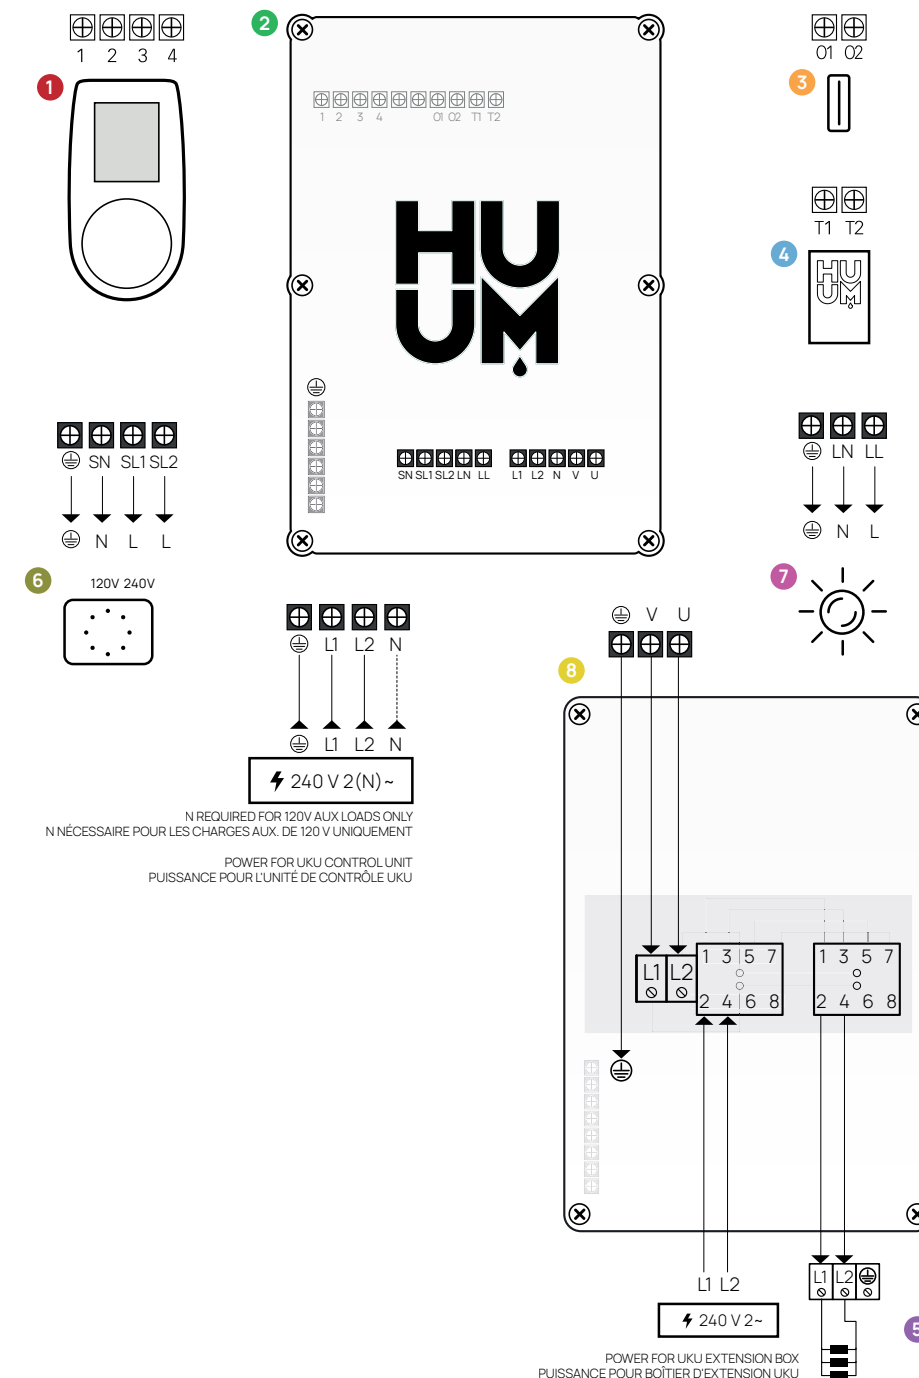

The following scheme is used to connect the heater over 9 kW (CLIFF, HIVE, HIVE Mini, STEEL 10.5, 12, 15 and 18 kW).
Fix the unit to the wall with 4 screws.

Placement

The extension box has to be located outside the steam room, near UKU main module.

Uniquement utilisé avec les modèles de contrôleur **UKU Wi-Fi** et **UKU Local**. **Ce plan de montage remplace celui de la notice d'utilisation UKU.**

Le diagramme suivant est utilisé pour connecter l'appareil de chauffage au-dessus de 9 kW. (CLIFF, HIVE, HIVE Mini, STEEL 10.5, 12, 15, et 18 kW).
Fixez l'unité sur le mur avec 4 vis.

Placement

Le boîtier d'extension doit être situé à l'extérieur du hammam, près du module principal de l'UKU.

Trouvez les dernières mises à jour sur notre page Web: www.huumsauna.com

HIVE 12, 15, 18 kW

- 1 UKU control panel / Panneau de commande UKU
- 2 Main module / Module principal
- 3 Door sensor / Capteur de porte
- 4 Temperature sensor / Capteur de température
- 5 Heater (not included) / Appareil de chauffage (non inclus)
- 6 Vaporizer (not included) / Vaporisateur (non inclus)
- 7 Light (not included) / Luminaire (non inclus)
- 8 UKU extension box / Boîtier d'extension UKU

CLIFF, HIVE Mini, STEEL 10.5 kW

- 5 Heater (not included) / Appareil de chauffage (non inclus)
- 6 Vaporizer (not included) / Vaporisateur (non inclus)
- 7 Light (not included) / Luminaire (non inclus)
- 8 UKU extension box / Boîtier d'extension UKU