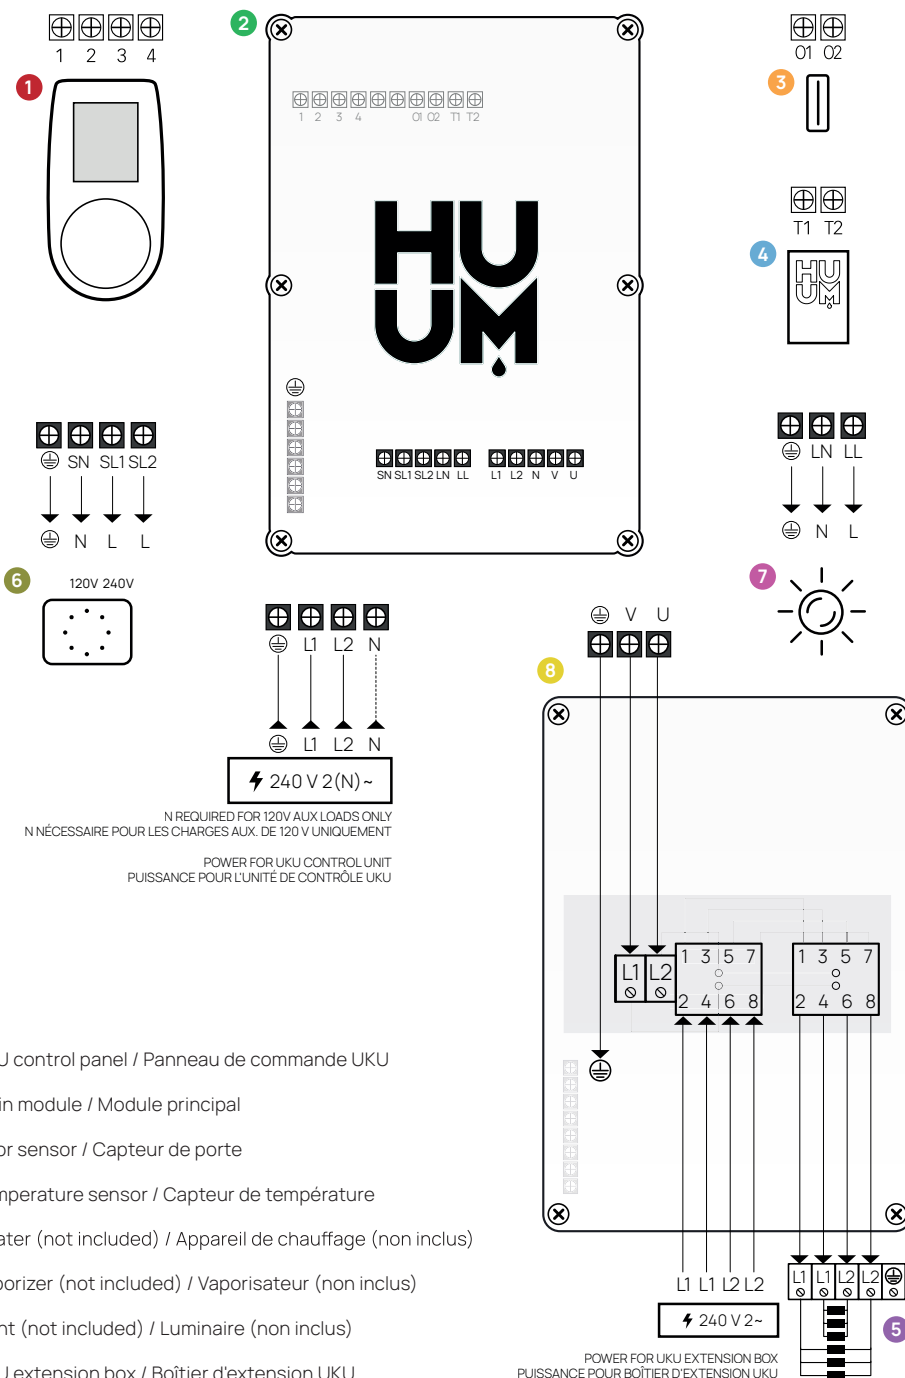

The following scheme is used to connect the heater over 9 kW (CLIFF, HIVE, HIVE Mini, STEEL 10.5, 12, 15 and 18 kW).
Fix the unit to the wall with 4 screws.

Placement

The extension box has to be located outside the steam room, near UKU main module.

Uniquement utilisé avec les modèles de contrôleur **UKU Wi-Fi** et **UKU Local**. **Ce plan de montage remplace celui de la notice d'utilisation UKU.**

Le diagramme suivant est utilisé pour connecter l'appareil de chauffage au-dessus de 9 kW. (CLIFF, HIVE, HIVE Mini, STEEL 10.5, 12, 15, et 18 kW).
Fixez l'unité sur le mur avec 4 vis.

Placement

Le boîtier d'extension doit être situé à l'extérieur du hammam, près du module principal de l'UKU.

Trouvez les dernières mises à jour sur notre page Web: www.huumsauna.com

HIVE 12, 15, 18 kW

- 1 UKU control panel / Panneau de commande UKU
- 2 Main module / Module principal
- 3 Door sensor / Capteur de porte
- 4 Temperature sensor / Capteur de température
- 5 Heater (not included) / Appareil de chauffage (non inclus)
- 6 Vaporizer (not included) / Vaporisateur (non inclus)
- 7 Light (not included) / Luminaire (non inclus)
- 8 UKU extension box / Boîtier d'extension UKU